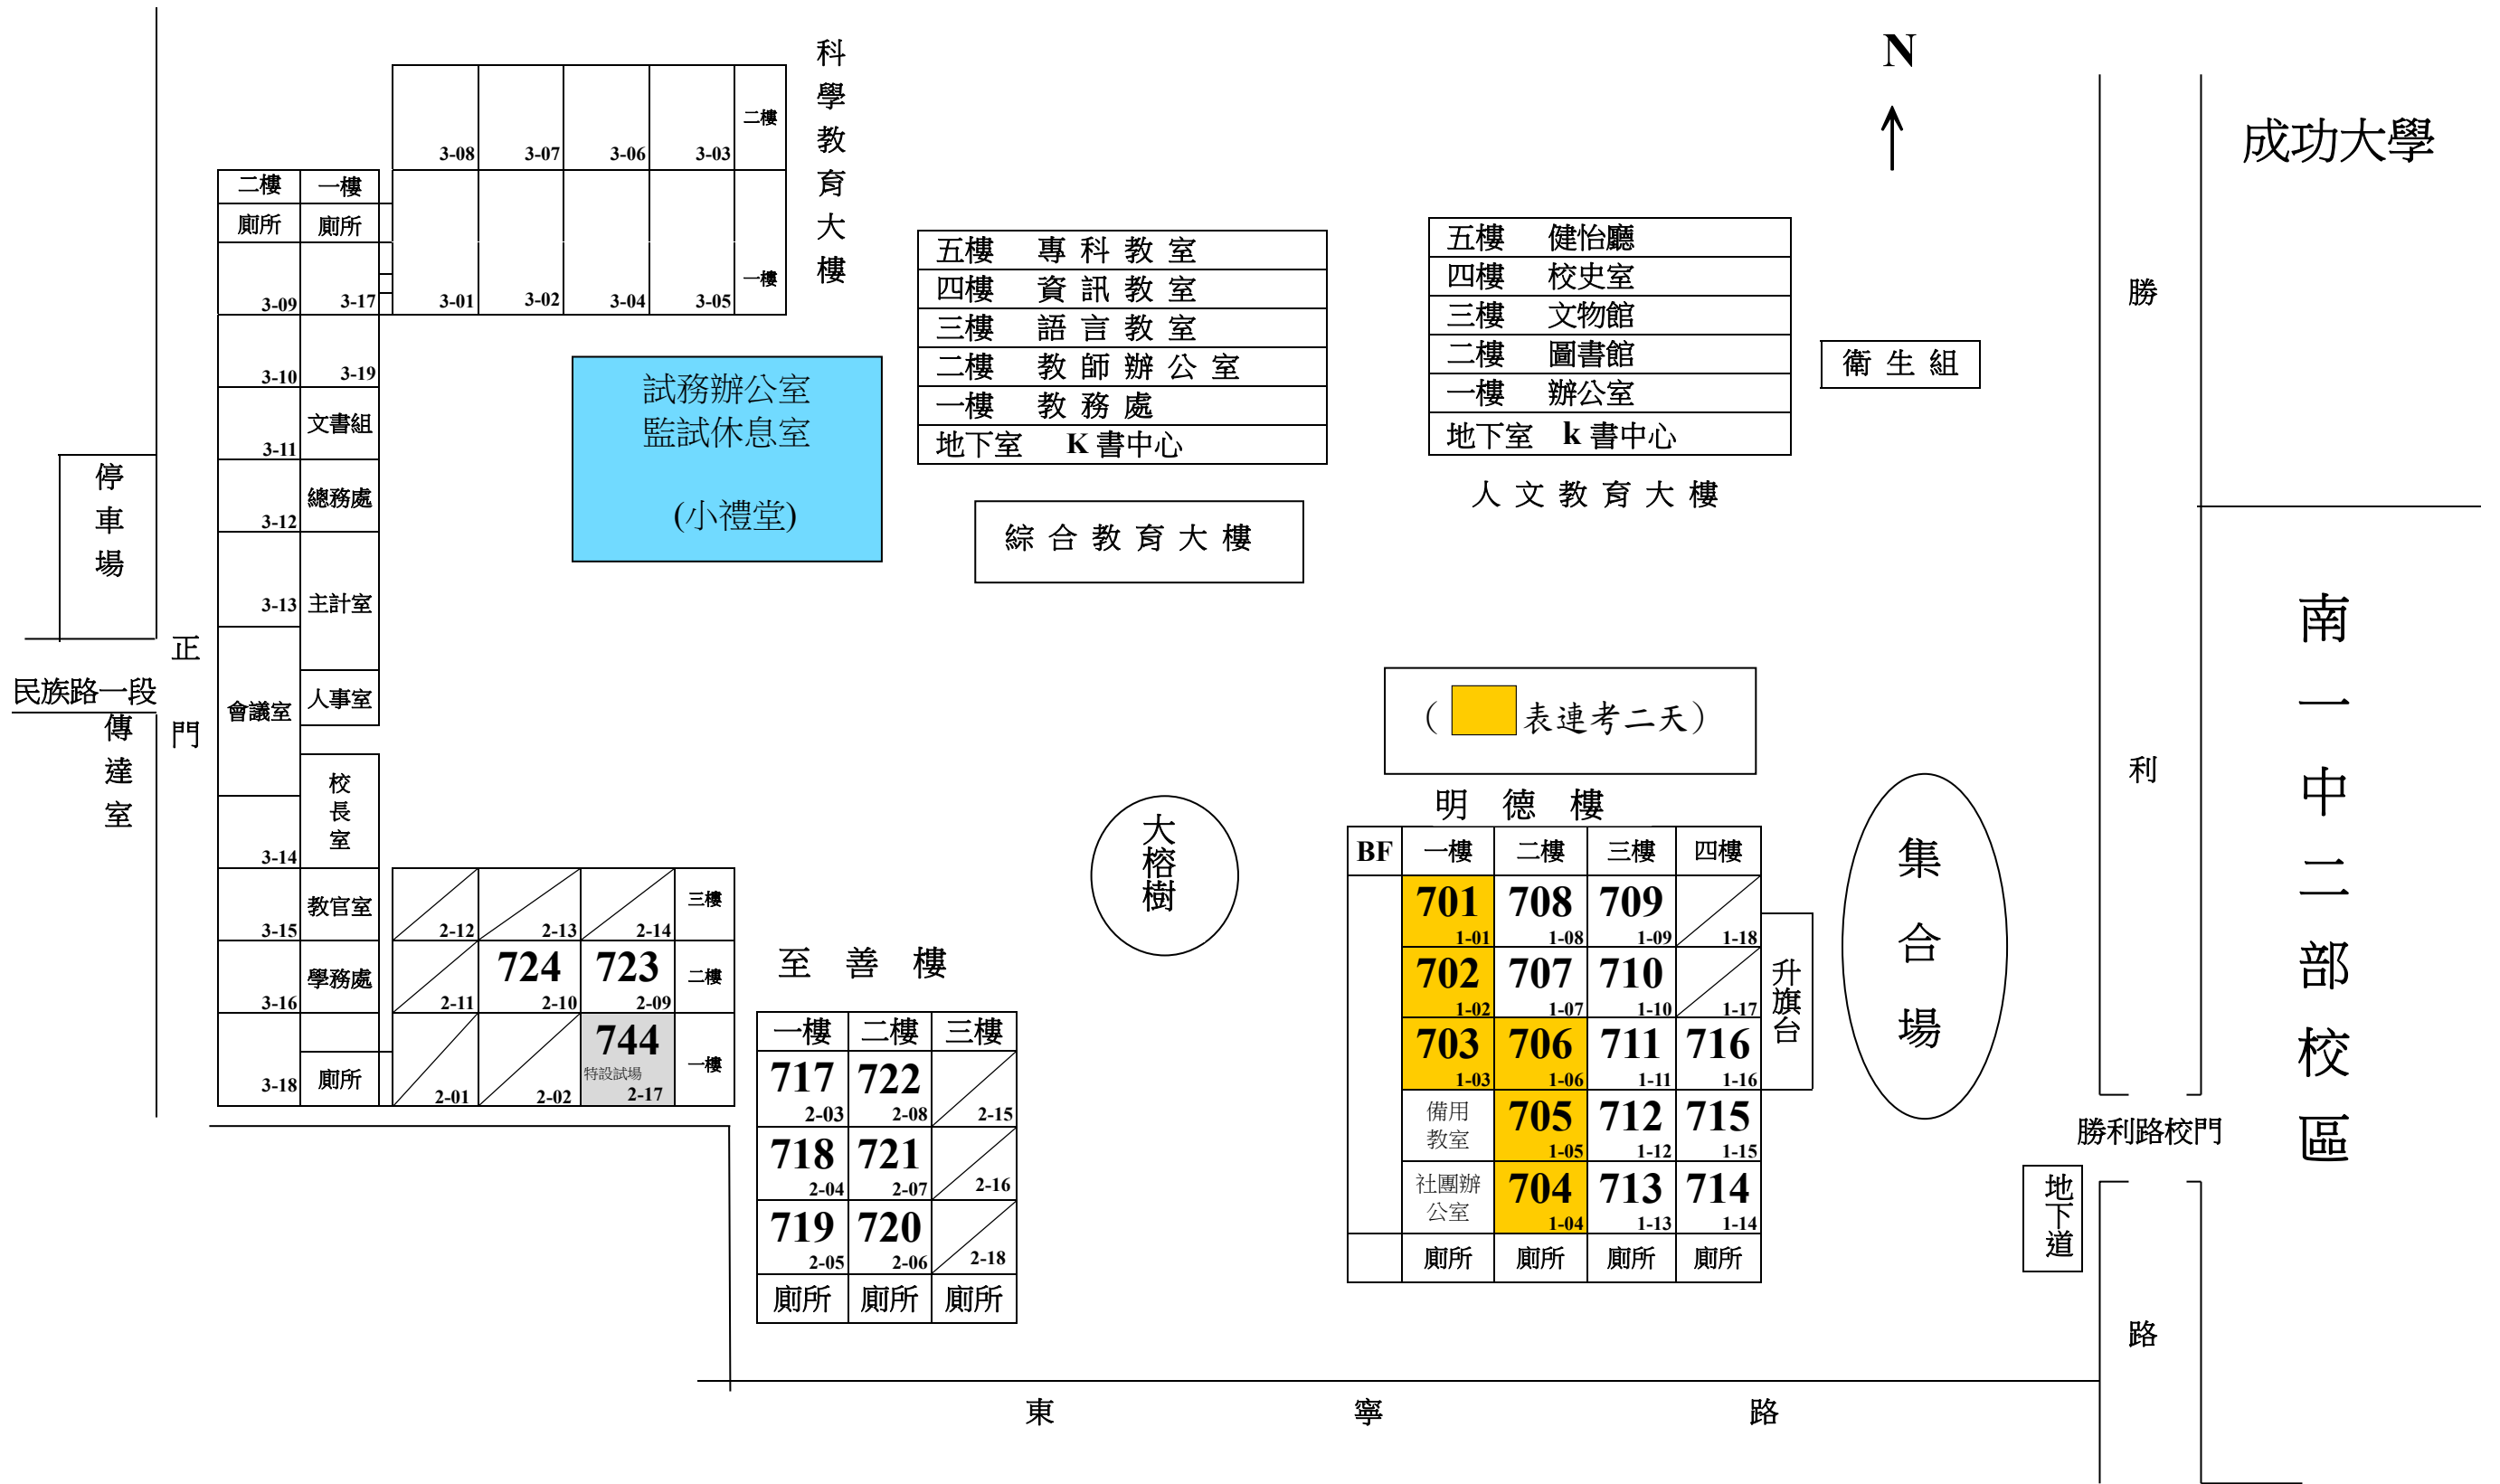

臺南考區第一分區【臺南一中 2月3日星期六】試場分配圖第701~724試場

(地址:台南市民族路一段1號)

二樓	一樓	3-08	3-07	3-06	3-03	二樓
廁所	廁所					
3-09	3-17	3-01	3-02	3-04	3-05	一樓

科學教育大樓

五樓	專科教室
四樓	資訊教室
三樓	語言教室
二樓	教師辦公室
一樓	教務處
地下室	K書中心

五樓	健怡廳
四樓	校史室
三樓	文物館
二樓	圖書館
一樓	辦公室
地下室	k書中心

人文教育大樓

試務辦公室
監試休息室
(小禮堂)

綜合教育大樓

(表連考二天)

明德樓	BF	一樓	二樓	三樓	四樓
		701 1-01	708 1-08	709 1-09	1-18
		702 1-02	707 1-07	710 1-10	1-17
		703 1-03	706 1-06	711 1-11	716 1-16
	備用教室		705 1-05	712 1-12	715 1-15
	社團辦公室		704 1-04	713 1-13	714 1-14
	廁所	廁所	廁所	廁所	廁所

大成樹

停車場
民族路一段
傳達室

正門

N
↑

成功大學

勝

利

南一中二部校區

勝利路校門

地下道

路

東 寧 路