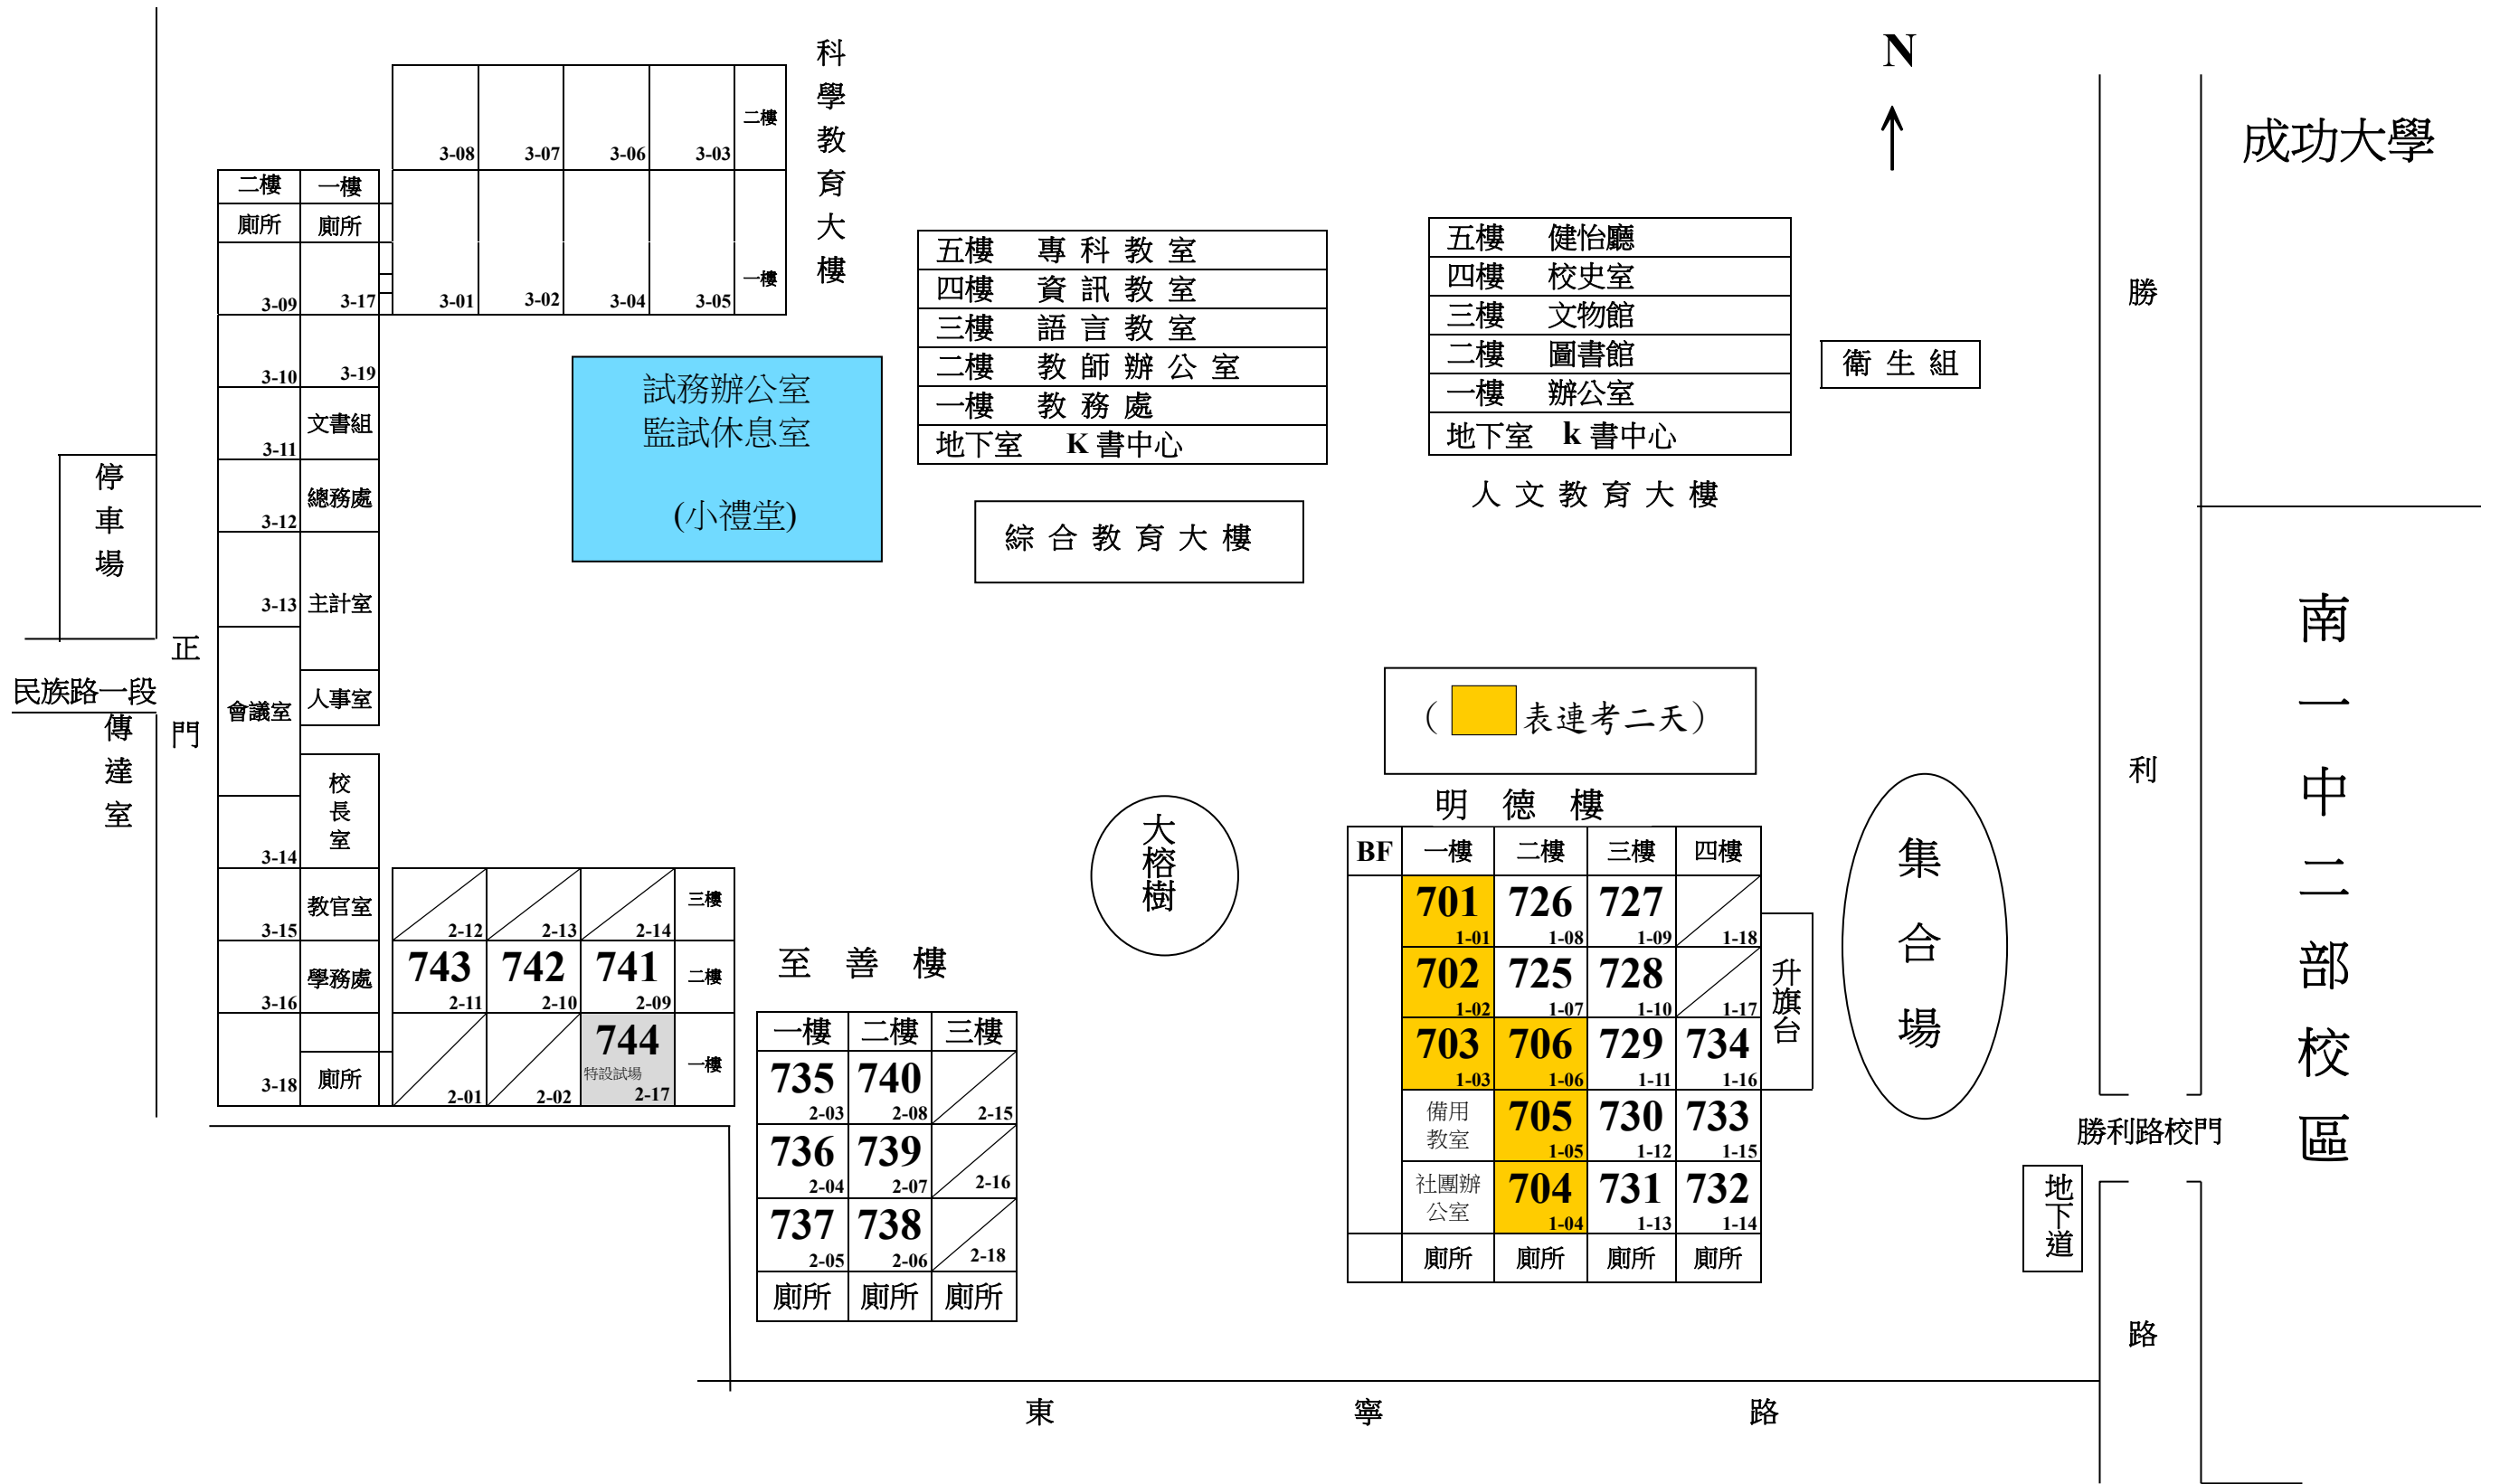

臺南考區第二分區【臺南一中 2月4日星期日】試場分配圖第725~743試場

(地址:台南市民族路一段1號)

二樓	一樓	3-08	3-07	3-06	3-03	二樓
廁所	廁所					
3-09	3-17	3-01	3-02	3-04	3-05	一樓

科學教育大樓

五樓	專科教室
四樓	資訊教室
三樓	語言教室
二樓	教師辦公室
一樓	教務處
地下室	K書中心

五樓	健怡廳
四樓	校史室
三樓	文物館
二樓	圖書館
一樓	辦公室
地下室	k書中心

人文教育大樓

試務辦公室
監試休息室
(小禮堂)

綜合教育大樓

(表連考二天)

明德樓	BF	一樓	二樓	三樓	四樓
		701 1-01	726 1-08	727 1-09	1-18
		702 1-02	725 1-07	728 1-10	1-17
		703 1-03	706 1-06	729 1-11	734 1-16
	備用教室		705 1-05	730 1-12	733 1-15
	社團辦公室		704 1-04	731 1-13	732 1-14
	廁所	廁所	廁所	廁所	廁所

大成樹

停車場
民族路一段
傳達室

正門

N
↑

成功大學

勝

利

南一中二部校區

勝利路校門

地下道

路

東 寧 路